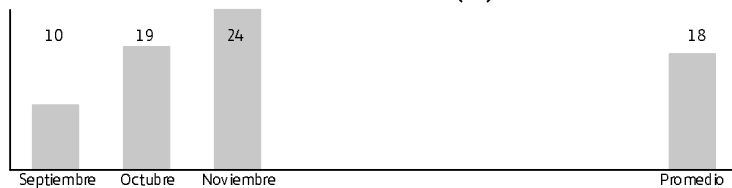

Histórico consumo datos (Gb)

COMPARATIVO DE TUS CARGOS FACTURADOS

Valor Facturado	Mes anterior Cargos facturados con Impuesto	Mes actual Cargos facturados con Impuesto	Variación
Valor de tu plan del 21/Nov/2024 al 20/Dic/2024	$ 44,990	$ 53,539	$ 8,549
Plan Pospago _B2B_H58_5715	$ 44,990	$ 53,539	
Descuentos	- $ 8,548	- $ 9,943	- $ 1,395
DCTO Plan Pospago _B2B_H58_5715	- $ 8,548	- $ 9,943	
TOTAL MES	$ 36,442	$ 43,596	$ 7,154

Detalle de consumos incluidos línea 3232213250