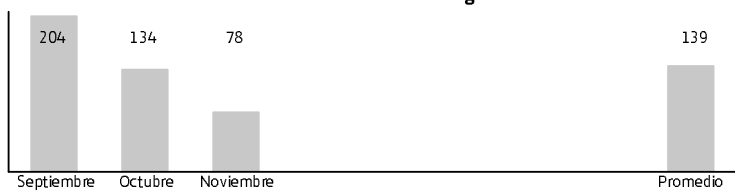

No Cuenta 1043971573 28 / 348

3158528977 SOCIEDAD PRIVADA DEL ALQUILERSAS

Tu Plan Plan Pospago _B2B_H58_5715 Incluye:

$ 43,522

Datos Incluidos	55GB	Internet Movil	55 GB
Minutos Incluidos Todo Operador	Ilimitado	Tarifa Voz Adicional Movistar con Impuesto	0
Canada y Venezuela	150Min	Tarifa Voz Adicional Fijo con Impuesto	0
Tarifa SMS Internacional	346	Tarifa Voz Adicional otros operadores con Impuesto	0
Cantidad de Minutos todo Destino	Ilimitado	Tarifa SMS Adicional otros operadores con Impuesto	0
Cantidad de SMS todo destino	Ilimitado	Tarifa SMS adicional Movistar con impuestos	0

Histórico consumo minutos/segundos