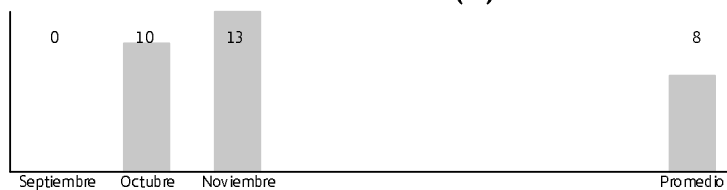

Histórico consumo datos (Gb)

COMPARATIVO DE TUS CARGOS FACTURADOS

Valor Facturado

Mes anterior
Cargos facturados
con Impuesto

Mes actual
Cargos facturados
con Impuesto

Variación

Valor de tu plan del 21/Nov/2024 al 20/Dic/2024	$ 44,990	$ 53,988	$ 8,998
Plan Pospago _B2B_H58_5715	$ 44,990	$ 53,988	
Descuentos	- $ 8,999	- $ 10,466	- $ 1,467
DCTO Plan Pospago _B2B_H58_5715	- $ 8,999	- $ 10,466	

[1] Consumo facturado del 21/0 ct/2024 al 20/Nov/2024

TOTAL MES

$ 35,991

$ 43,522

$ 7,531

Detalle de consumos incluidos línea 3158528977