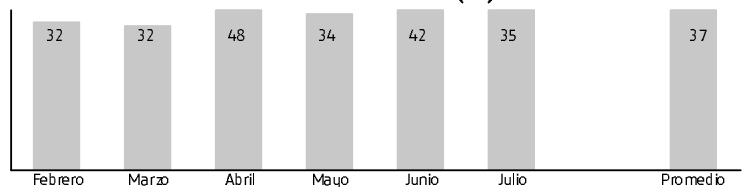

Histórico consumo minutos/segundos

Histórico consumo datos (Gb)

COMPARATIVO DE TUS CARGOS FACTURADOS

Valor Facturado	Mes anterior Cargos facturados con Impuesto	Mes actual Cargos facturados con Impuesto	Variación
Valor de tu plan del 21/Jul/2025 al 20/Ago/2025	\$ 49,260	\$ 62,092	\$ 12,832
Plan Pospago_B2B_H58_5715	\$ 49,260	\$ 62,092	
Descuentos	- \$ 12,832	- \$ 14,922	- \$ 2,090
DCTO Plan Pospago_B2B_H58_5715	- \$ 12,832	- \$ 14,922	
TOTAL MES	\$ 36,428	\$ 47,170	\$ 10,742