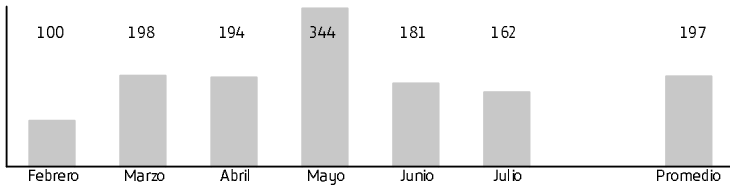

3174008437 SOCIEDAD PRIVADA DEL ALQUILERSAS

Tu Plan Plan Pospago_B2B_H58_5715 Incluye:

$ 47,170

Dirección de domicilio: CALI - VALLE DEL CAUCA

Datos incluidos y para compartir con otros dispositivos	80GB	Internet Movil	80 GB
Minutos desde Colombia a Estados Unidos, Puerto Rico, Canada y Venezuela	150Min.	Tarifa Voz Adicional Movistar con Impuesto	0
Tarifa SMS Internacional	346	Tarifa Voz Adicional Fijo con Impuesto	0
Cantidad de Minutos todo Destino	Ilimitado	Tarifa Voz Adicional otros operadores con Impuesto	0
Cantidad de SMS todo destino	Ilimitado	Tarifa SMS Adicional otros operadores con Impuesto	0
		Tarifa SMS adicional Movistar con impuestos	0

Histórico consumo minutos/segundos