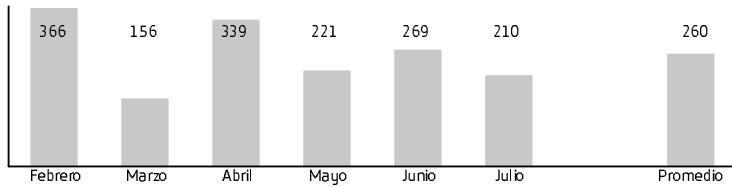

Histórico consumo minutos/segundos