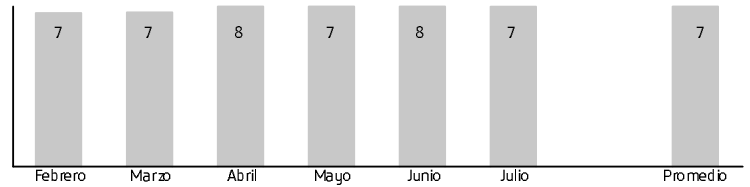

Histórico consumo datos (Gb)

COMPARATIVO DE TUS CARGOS FACTURADOS

Valor Facturado	Mes anterior Cargos facturados con Impuesto	Mes actual Cargos facturados con Impuesto	Variación
Valor de tu plan del 21/Jul/2025 al 20/Ago/2025	$ 49,260	$ 62,092	$ 12,832
Plan Pospago_B2B_H58_5715	$ 49,260	$ 62,092	
Descuentos	-$ 12,832	-$ 14,922	-$ 2,090
DCTO Plan Pospago_B2B_H58_5715	-$ 12,832	-$ 14,922	
TOTAL MES	$ 36,428	$ 47,170	$ 10,742

[1] Consumo facturado del 21/Jun/2025 al 20/Jul/2025