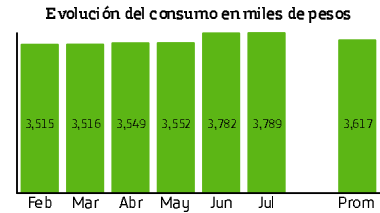

Histórico consumo minutos/segundos		Histórico consumo datos (Gb)	
Prom	25,264	Prom	1,276.
Jul	23,591	Jul	1,211.
Jun	26,293	Jun	1,278.
May	27,359	May	1,211.
Abr	24,977	Abr	1,297.
Mar	22,629	Mar	1,247.
Feb	26,733	Feb	1,412.

REPRESENTACIÓN GRÁFICA
NO VÁLIDA PARA EFECTOS
TRIBUTARIOS EN COLOMBIA

Notificación previa a reporte a centrales de riesgo

Estimado cliente, recuerde que tiene hasta la fecha límite de pago oportuno para cancelar su factura y evitar la suspensión del servicio, intereses de mora, cobro de rehabilitación por cada una de sus líneas y reporte a centrales de riesgo como moroso. Si ya realizó el pago, haga caso omiso de este aviso.

Colombia Telecomunicaciones S.A. ESP BIC NIT 830.122.566-1

Ciente SOCIEDAD PRIVADA DEL ALQUILER SAS