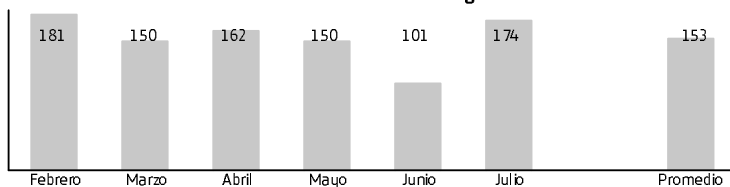

¿Qué Necesitas Saber?

Importante. ¡Aprovecha nuestros medios de pago digitales y evita cobros adicionales!. Paga a través de la página web www.movistar.co botón: pagar mi factura, por la App Mi Movistar, a través del portal transaccional de tu banco, billeteras digitales Nequi y Daviplata, cajeros electrónicos o inscribiendo el pago recurrente de tus facturas. Si pagas tu factura de manera presencial en puntos físicos o por ventanilla, el recaudador cobrará por su servicio $475 + IVA y este cobro adicional lo verás reflejado en tu factura.

3174383794 SOCIEDAD PRIVADA DEL ALQUILERSAS Tu Plan Plan Pospago _B2B_H58_5715 Incluye: **$ 47,170**
Dirección de domicilio: CALI - VALLE DEL CAUCA

Datos incluidos y para compartir con otros dispositivos	80GB	Internet Movil	80 GB
Minutos desde Colombia a Estados Unidos, Puerto Rico, Canada y Venezuela	150Min.	Tarifa Voz Adicional Movistar con Impuesto	0
Tarifa SMS Internacional	346	Tarifa Voz Adicional Fijo con Impuesto	0
Cantidad de Minutos todo Destino	Ilimitado	Tarifa Voz Adicional otros operadores con Impuesto	0
Cantidad de SMS todo destino	Ilimitado	Tarifa SMS Adicional otros operadores con Impuesto	0
		Tarifa SMS adicional Movistar con impuestos	0

Histórico consumo minutos/segundos