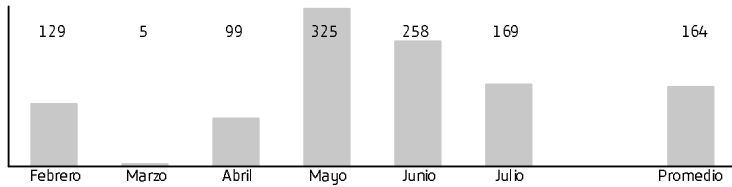

Histórico consumo minutos/segundos