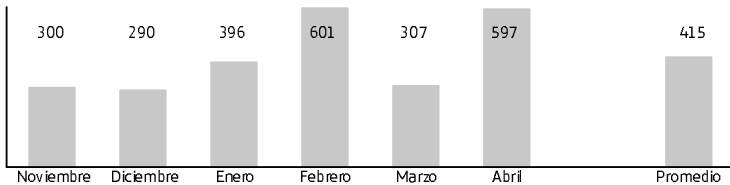

3157796175 SOCIEDAD PRIVADA DEL ALQUILERSAS	Tu Plan Plan Pospago IlimiDatos_Roaming_B2B_HM3_5963	$ 88,186
Incluye:		
Dirección de domicilio: CALI - VALLE DEL CAUCA		

IlimiDatos	Incluido	Minutos desde Colombia a Estados Unidos, Puerto Rico y Canada:Ilimitado.Minutos desde Colombia a España y Latam	600 Min.
Sin limite de aplicaciones	Incluido		
Sin limite de horario	Incluido	Tarifa SMS Internacional	346
Sin limite de red 3G, 4G y 4.5G LTE y 5G	Incluido	Cantidad de Minutos todo Destino	Ilimitado
Roaming de Internet Movil en Operadores de Telefonica	Incluido	Cantidad de SMS todo destino	Ilimitado
Roaming de Internet Movil en otros operadores por Dia	30 MB	Internet Movil	YES GB
Pasa Gigas	32GB	Tarifa Voz Adicional Movistar con Impuesto	0
Minutos desde Colombia a Estados Unidos, Puerto Rico y Canada	Ilimitado.M inutos desde Colombia a España y Latam:600 Min.	Tarifa Voz Adicional Fijo con Impuesto	0
		Tarifa Voz Adicional otros operadores con Impuesto	0
		Tarifa SMS Adicional otros operadores con Impuesto	0
		Tarifa SMS adicional Movistar con impuestos	0

Histórico consumo minutos/segundos