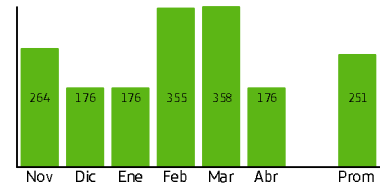

Histórico consumo datos (Gb)

Saldo mes anterior	$ 0
Total Factura Mes Anterior	$ 358,106
Pagos Realizados	- $ 358,106
Servicio mes actual	$ 176,372
Servicios Mes Actual IVA Induido	$ 176,372
Total a pagar servicio	$ 176,372

¿Qué Necesitas Saber?
En Movistar no enviamos mensajes ofreciendo porcentajes (%) de descuento para pago de tus deudas, tu factura mensual o de tu equipo con pago en cuotas. **No caigas en engaños.** Verifica siempre el estado de tu cuenta en nuestros canales oficiales.

¿Qué Necesitas Saber?
¡SIN ESPERAS, SIN LLAMADAS Y SIN FILAS!
Ahora puedes solicitar y pagar tu Factura Digital o hacer otros trámites de manera fácil y segura.
Para clientes individuales: Descarga la App Mi Movistar o escribe "Hola" al WhatsApp **315 233 3333**
Para Empresas: Entra en www.movistar.co/empresas o escribe "Hola" al WhatsApp 3166066666

Evolución del consumo en miles de pesos

Histórico consumo minutos/segundos