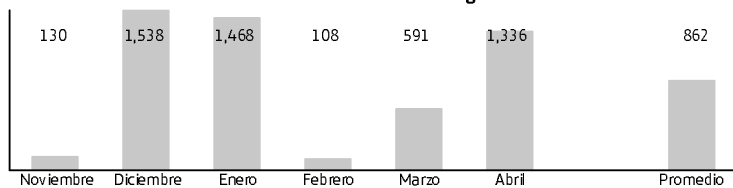

DATOS INCLUIDOS ROAMING

Destino / Origen	Ent/Sal	Descripción	Fecha	Hora	Vlr. Unidad	Total	Cantidad(días)	Total
3157796175	S	internet.movistar.com.co	17/04/25	11:44:14	$0	$0	0	$0

3217601386 SOCIEDAD PRIVADA DEL ALQUILERSAS

Tu Plan Plan Pospago IlimiDatos_Roaming_B2B_HM3_5963

$ 88,186

Incluye:

Dirección de domicilio: CALI - VALLE DEL CAUCA

IlimiDatos	Incluido	Minutos desde Colombia a Estados Unidos, Puerto Rico y Canada:Ilimitado.Minutos desde Colombia a España y Latam	600 Min.
Sin limite de aplicaciones	Incluido		
Sin limite de horario	Incluido	Tarifa SMS Internacional	346
Sin limite de red 3G, 4G y 4.5G LTE y 5G	Incluido	Cantidad de Minutos todo Destino	Ilimitado
Roaming de Internet Movil en Operadores de Telefonica	Incluido	Cantidad de SMS todo destino	Ilimitado
Roaming de Internet Movil en otros operadores por Dia	30 MB	Internet Movil	YES GB
Pasa Gigas	32GB	Tarifa Voz Adicional Movistar con Impuesto	0
Minutos desde Colombia a Estados Unidos, Puerto Rico y Canada	Ilimitado.M inutos desde Colombia a España y Latam:600 Min.	Tarifa Voz Adicional Fijo con Impuesto	0
		Tarifa Voz Adicional otros operadores con Impuesto	0
		Tarifa SMS Adicional otros operadores con Impuesto	0
		Tarifa SMS adicional Movistar con impuestos	0

Histórico consumo minutos/segundos