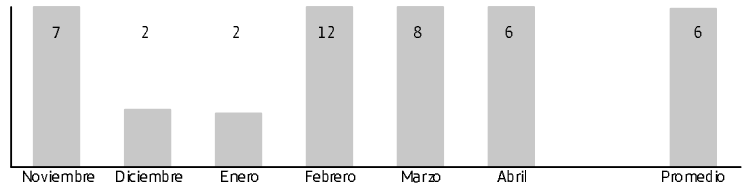

Histórico consumo datos (Gb)