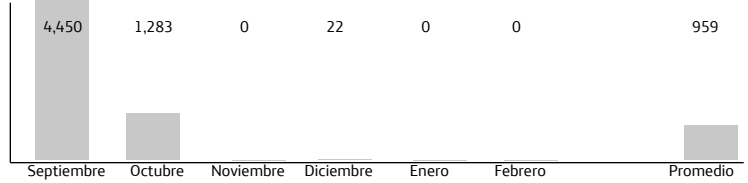

Helena Beatriz Marin

Gerente de Atención técnica B2B

Dirección B2B

Colombia Telecomunicaciones S.A. ESP BIC

¿Qué Necesitas Saber?

Importante: A partir de febrero de 2024 si pagas tu factura después de la fecha de vencimiento, se generará un cobro por gastos de cobranza el cual dependerá de la edad de mora así: desde 1 hasta 10 días: \$7.140, 11 a 30 días: \$10.115, 31 a 45 días: \$17.850, desde 46 días en adelante: \$29.750. Este cobro incluye IVA y se verá reflejado en la factura generada posterior al pago de tu deuda.

3187826984 SOCIEDAD PRIVADA DEL ALQUILERSAS

Tu Plan Plan Pospago _B2B_H58_5715 Incluye:

\$ 43,596

Histórico consumo minutos/segundos

Histórico consumo datos (Mb) (1024Mb = 1Gb)

COMPARATIVO DE TUS CARGOS FACTURADOS