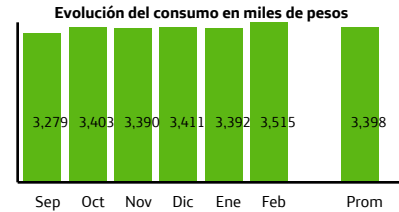

Histórico consumo minutos/segundos		Histórico consumo datos (Gb)	
Prom	24,448	Prom	1,168.
Feb	26,733	Feb	1,412.
Ene	19,725	Ene	1,194.
Dic	22,960	Dic	1,258.
Nov	25,656	Nov	1,272.
Oct	25,563	Oct	1,101.
Sep	26,048	Sep	772.96

REPRESENTACIÓN GRÁFICA NO VALIDA PARA EFECTOS TRIBUTARIOS EN COLOMBIA

Notificación previa a reporte a centrales de riesgo

Estimado cliente, recuerde que tiene hasta la fecha límite de pago oportuno para cancelar su factura y evitar la suspensión del servicio, intereses de mora, cobro de rehabilitación por cada una de sus líneas y reporte a centrales de riesgo como moroso. Si ya realizó el pago, haga caso omiso de este aviso.

Colombia Telecomunicaciones S.A. ESP BIC NIT 830.122.566-1

Cliente SOCIEDAD PRIVADA DEL ALQUILER SAS